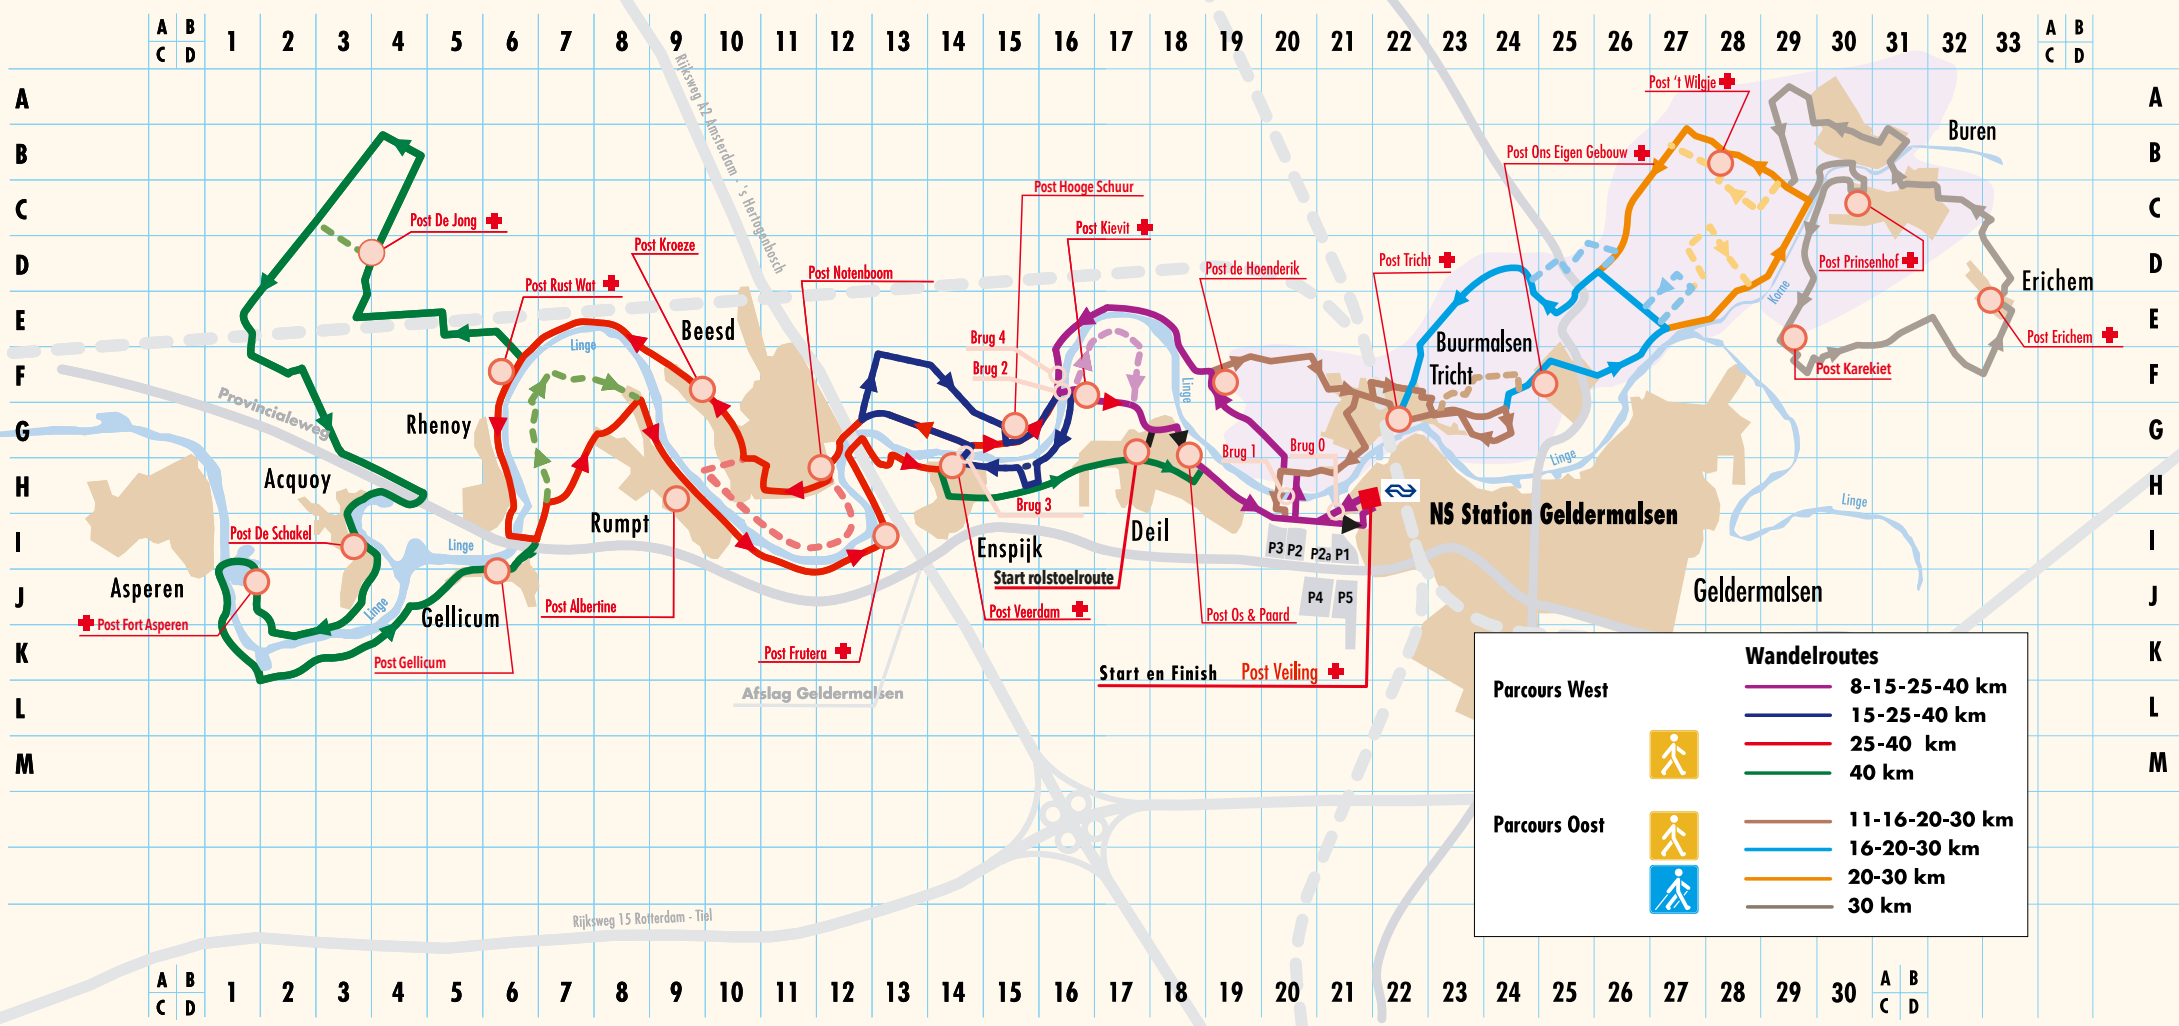

Parcours West

Afstanden
tussen
rustplaatsen

8 km	15 km	25 km	40 km
Afstand in km	Afstand in km	Afstand in km	Afstand in km
Veiling 0,0	Veiling 0,0	Veiling 0,0	Veiling 0,0
de Hoenderik 2,4	de Hoenderik 2,4	de Hoenderik 2,4	de Hoenderik 2,4
Kievit 4,9	Kievit 4,9	Kievit 4,9	Kievit 4,9
Os en Paard 6,4	Veerdam 6,6	Veerdam 6,6	Veerdam 6,6
Veiling 8,2	Hooge Schuur 10,8	Notenboom 8,4	Notenboom 8,4
	Kievit 11,6	Kroeze 10,9	Kroeze 10,9
	Os en Paard 13,2	Rust Wat 12,9	De Jong 15,5
	Veiling 15,0	Albertine 17,8	De Schakel 20,9
		Frutera 19,7	Fort Asperen 23,5
		Veerdam 21,7	Gellicum 27,5
		Hooge Schuur 22,4	Albertine 31,7
		Kievit 23,2	Frutera 33,6
		Os en Paard 24,4	Veiling 40,1
		Veiling 26,2	